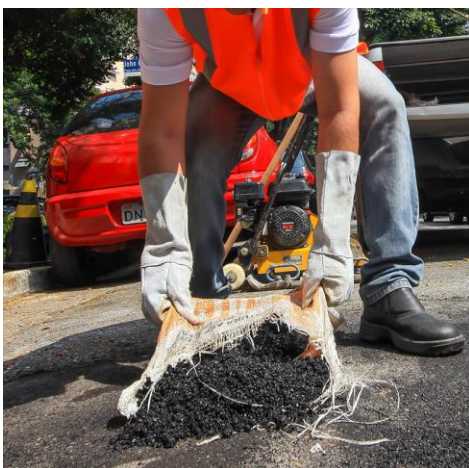

O programa

Único Asfaltos

Massa asfáltica instantânea

Categoria: química