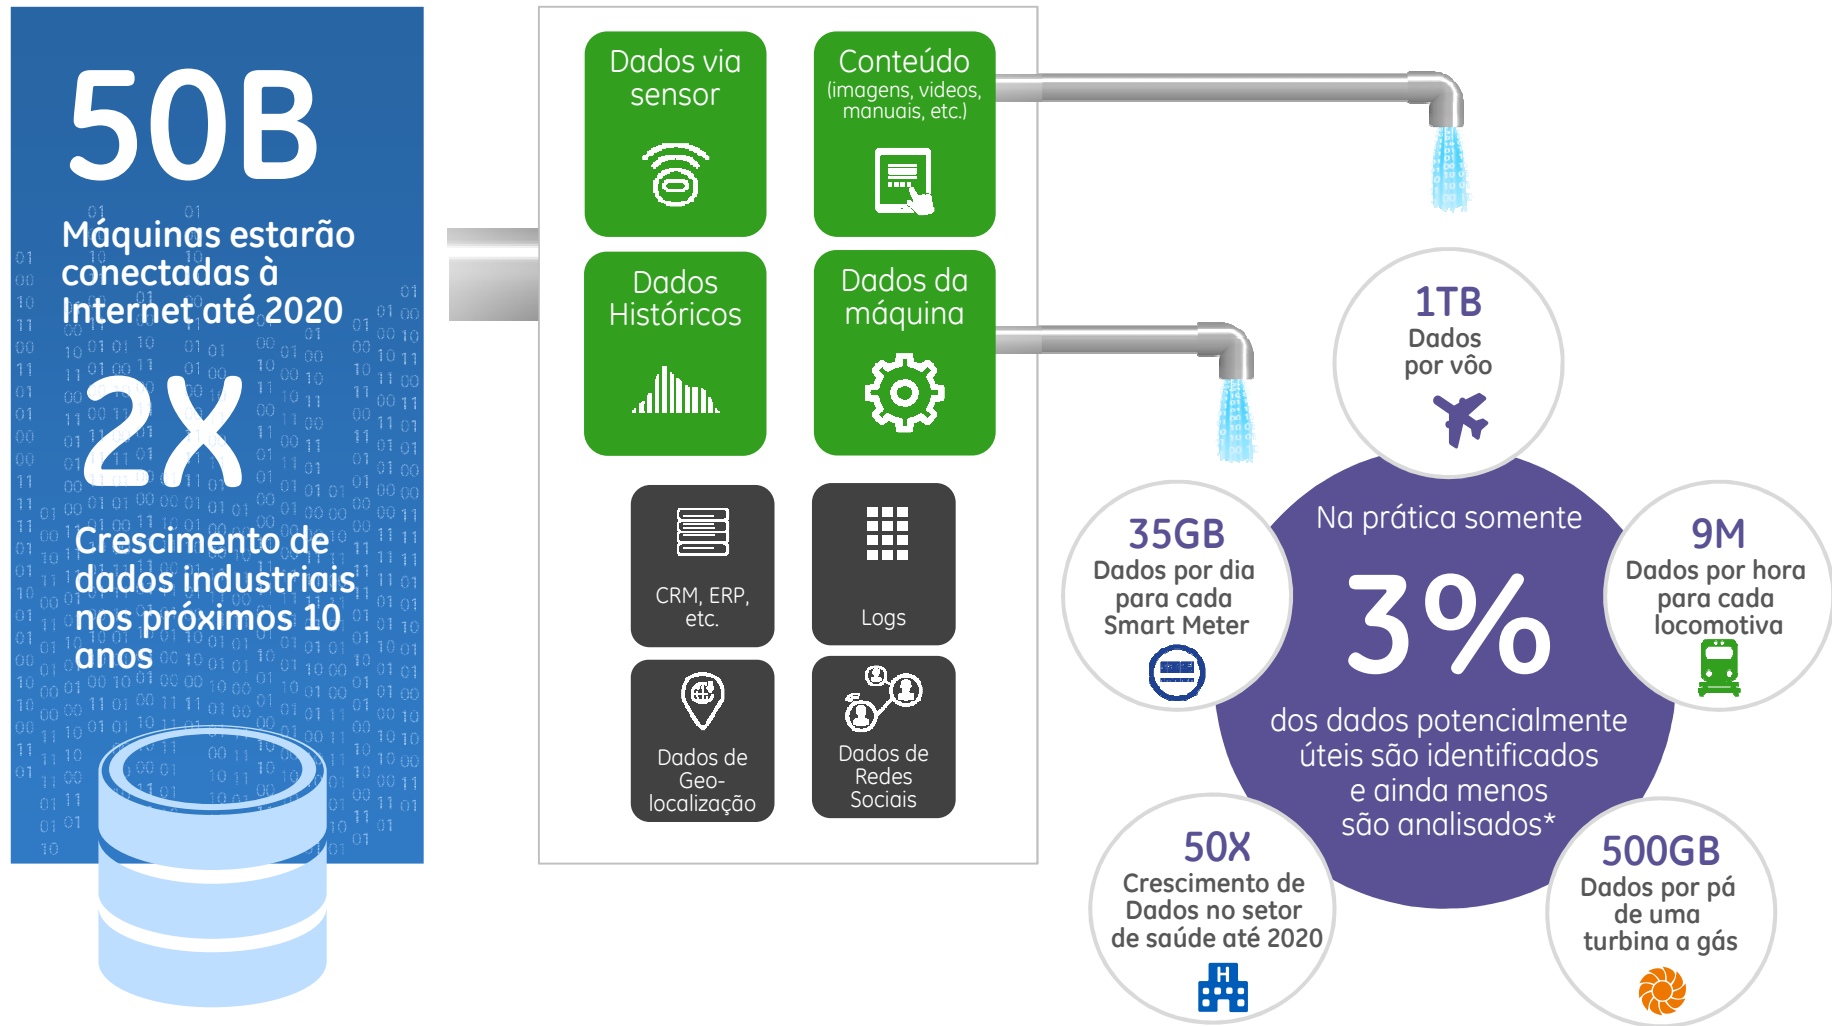

Rumos da Inovação – Tech Fórum II

Fundação Dom Cabral

17 de Agosto 2016

GE Confidential - Distribute to
authorized individuals only

Big Data Industrial – rápido e vasto

*Fontes: IDC, IDC, Ericsson, Wikibon, Fast Company, ComputerWeekly

Video Digital Industrial

Predix é uma Plataforma para Desenvolvimento, Implantação e Monetização de Aplicações em Industrial Internet

Escalável de máquinas para a nuvem

Orquestra dados, controles e análises para uma interoperabilidade efetiva

Proporciona **respostas rápidas** para os requerimentos dos clientes

Acelera a economia voltada para os apps industriais através de um **catálogo de serviços**

Ingere e processa dados com maior rapidez

Analisa os dados utilizando **ciência industrial e material**

Maior Produtividade dos ativos, interrupções minimizadas e previsibilidade incrementada

- ✓ Isola causa raiz
- ✓ Identifica componentes com desempenho abaixo do ideal
- ✓ Diminui interrupções

Como as organizações estão se transformando através da Digitalização e IIoT?